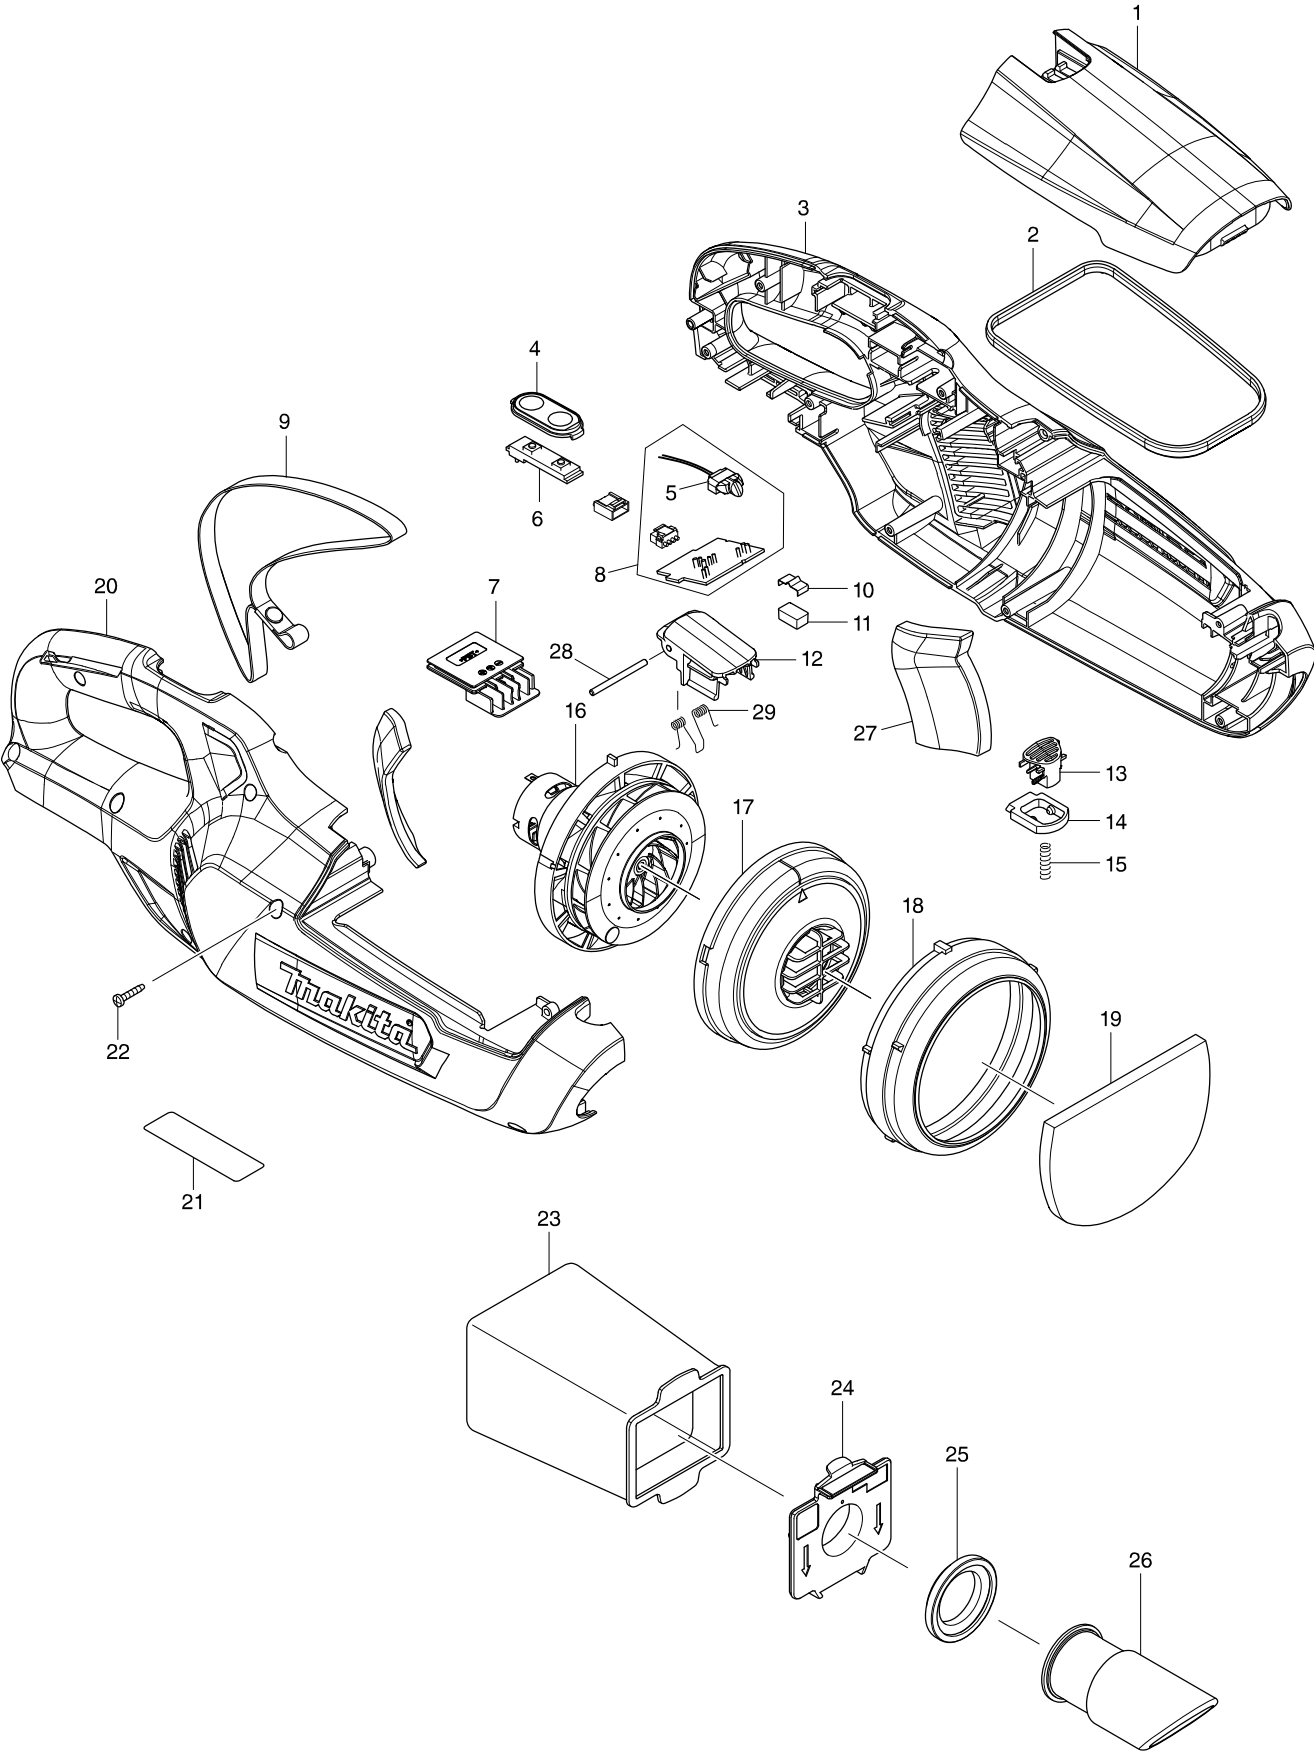

Modelnummer CL107FD CORDLESS CLEANER

# Modelnummer CL107FD CORDLESS CLEANER

Artikel	Reserveid	Beskrivelse	I/C	Qty	N/O	Opt. 1	Opt. 2	Note
001A	457284-5	FRONT COVER		1				
001B	457148-3	FRONT COVER		1				
002B	424912-7	SEAL		1				
D10		INC. 20						
003A	183E89-4	HOUSING SET		1				
003B	183E87-8	HOUSING SET		1				
004	144096-2	SWITCH PLATE COMPLETE		1				
005	620601-4	LED CIRCUIT		1				
006	631973-2	AFBRYDER (BUB360)		1				
007	644813-5	TERMINAL		1				
008	632H51-9	CONTROLLER UNIT		1				
C10	688161-2	FILTER (HS300)		2				
D10		INC. 5						
010	232264-0	BLADFJEDER		1				
011	424367-6	GUMMI		1				
012A	455249-1	FRONT COVER JOINT		1				
012B	457151-4	FRONT COVER JOINT		1				
013A	452363-4	BUTTON		1				
013B	457150-6	BUTTON		1				
014	452352-9	STOPPER		1				
015	233344-5	TRYKFJEDER 4 (HR2450)		1				
016	123293-3	MOTOR ASSEMBLY		1				
017	454084-4	FAN COVER		1				
018	424320-2	GUMMIRING		1				
019	424804-0	SUPONGE SHEET 76-110		1				
D10		INC. 3						
020A	183E89-4	HOUSING SET		1				
020B	183E87-8	HOUSING SET		1				
021	852S30-9	CL107FD NAME PLATE		1				
022	266429-2	SKRUE 3x16		9				
023	166084-9	STØVPOSE (4073D+BCL182Z)		1				
024	143677-9	VALVE STAY COMPLETE		1				
025	424094-5	PAKNING		1				
026A	451400-1	INLET (BLUE)		1				
026B	457149-1	INLET		1				
027	424913-5	SPONGE SHEET 35-70		2				
028	268271-7	PIN 3		1				
029	233580-3	TORSION SPRING 4		1				
C10	451410-8	ROLLER		4				
C20	268208-4	PIN 3		4				
C30	424096-1	WIPER		1				
A01A	123488-8	NOZZLE ASSEMBLY		1				
A01B	123486-2	NOZZLE ASSEMBLY		1				
A02A	451243-1	FUGEMUNDSTYKKE (BCL182)		1				
A02B	451240-7	SASH NOZZLE		1				
A03A	451244-9	FORLÆNGERRØR (BCL182)		1				
A03B	451241-5	FORLÆNGERRØR (BCL182)		1				
A04A	451245-7	SASH NOZZLE HOLDER		1				