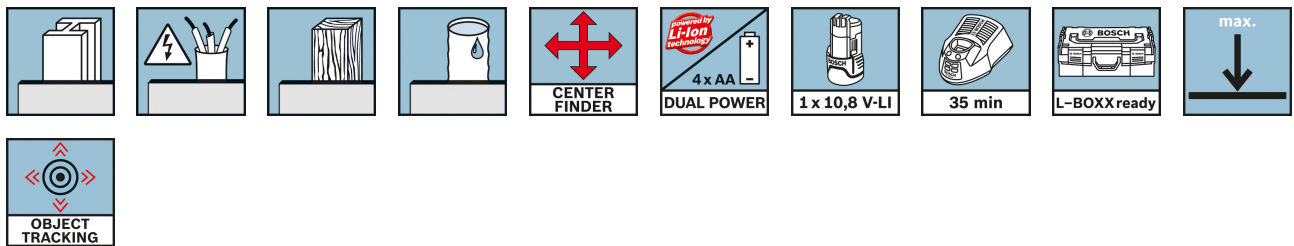

BOSCH

Invented for life

EI-værktøj til håndværk & industri

Fordele:

- Dual power source: Mulighed for drift med både 10,8-V-LI-akku og med almindelige alkaline-batterier
- Enkel brugeroverflade med tre selvforklarende valgknapper til forskellige målescenarier
- Punktmåling i stedet for bevægelsesmåling gør det muligt at detektere på meget små flader
- Finder genstande ned til en materialedybde på 12 cm
- Center finder: Optisk retningsanvisning til præcis lokalisering i midten af objektet
- Akustisk og optisk advarselssignal ved fundne gestande i væggen

Priser / Medfølgende dele

Bestillingsnummer	0 601 081 300	0 601 081 301
1 x 1,5 Ah Li-ion-akku 2 607 336 761	-	✓
Alkalinebatterier	✓	-
Batteriadapter	✓	-
Hurtiglader AL 1130 CV 2 607 225 133	-	✓
Karton (L-BOXX-ready)	✓	-
Kvikstartkort	✓	✓
L-BOXX 136 1 600 A00 1RR	-	✓