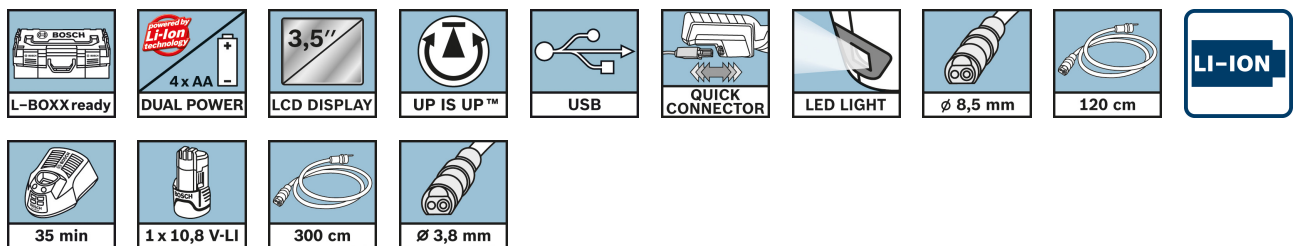

EI-værktøj til håndværk & industri

Fordele:

- Funktionen »Up is Up«™ sikrer, at brugeren har optimal orientering, da billedet roterer automatisk
- Overførsel af billeder og videoer direkte via mikro-USB-kabel eller mikro-SD-kort til dokumentation af kritiske områder
- Dual power source: Mulighed for drift med både 10,8-V-LI-akku og med almindelige alkaline-batterier
- Quick Connector Technologie til enkel og hurtig udskiftning af kamerakabel og kompakt opbevaring af maskinen.
- Kompakt kabinet med forbedret ergonomi – til optimal håndtering i alle situationer
- Digitalt zoom til bedre registrering af detaljer

Priser / Medfølgende dele

Bestillingsnummer	0 601 241 201	0 601 241 200
1 x 1,5 Ah Li-ion-akku	✓	-
4 x 1,5-V-(AA)-batterier	-	✓
4GB MicroSD-kort	✓	✓
Batteriadapter	-	✓
GIC kamerakabel Ø 8,5 mm, 120 cm lang	✓	✓
Krog, magnet, spejl	✓	✓
L-BOXX-indlæg	✓	✓
L-BOXX	✓	-
Ladeaggregat	✓	-
Mikro-USB-kabel	✓	✓