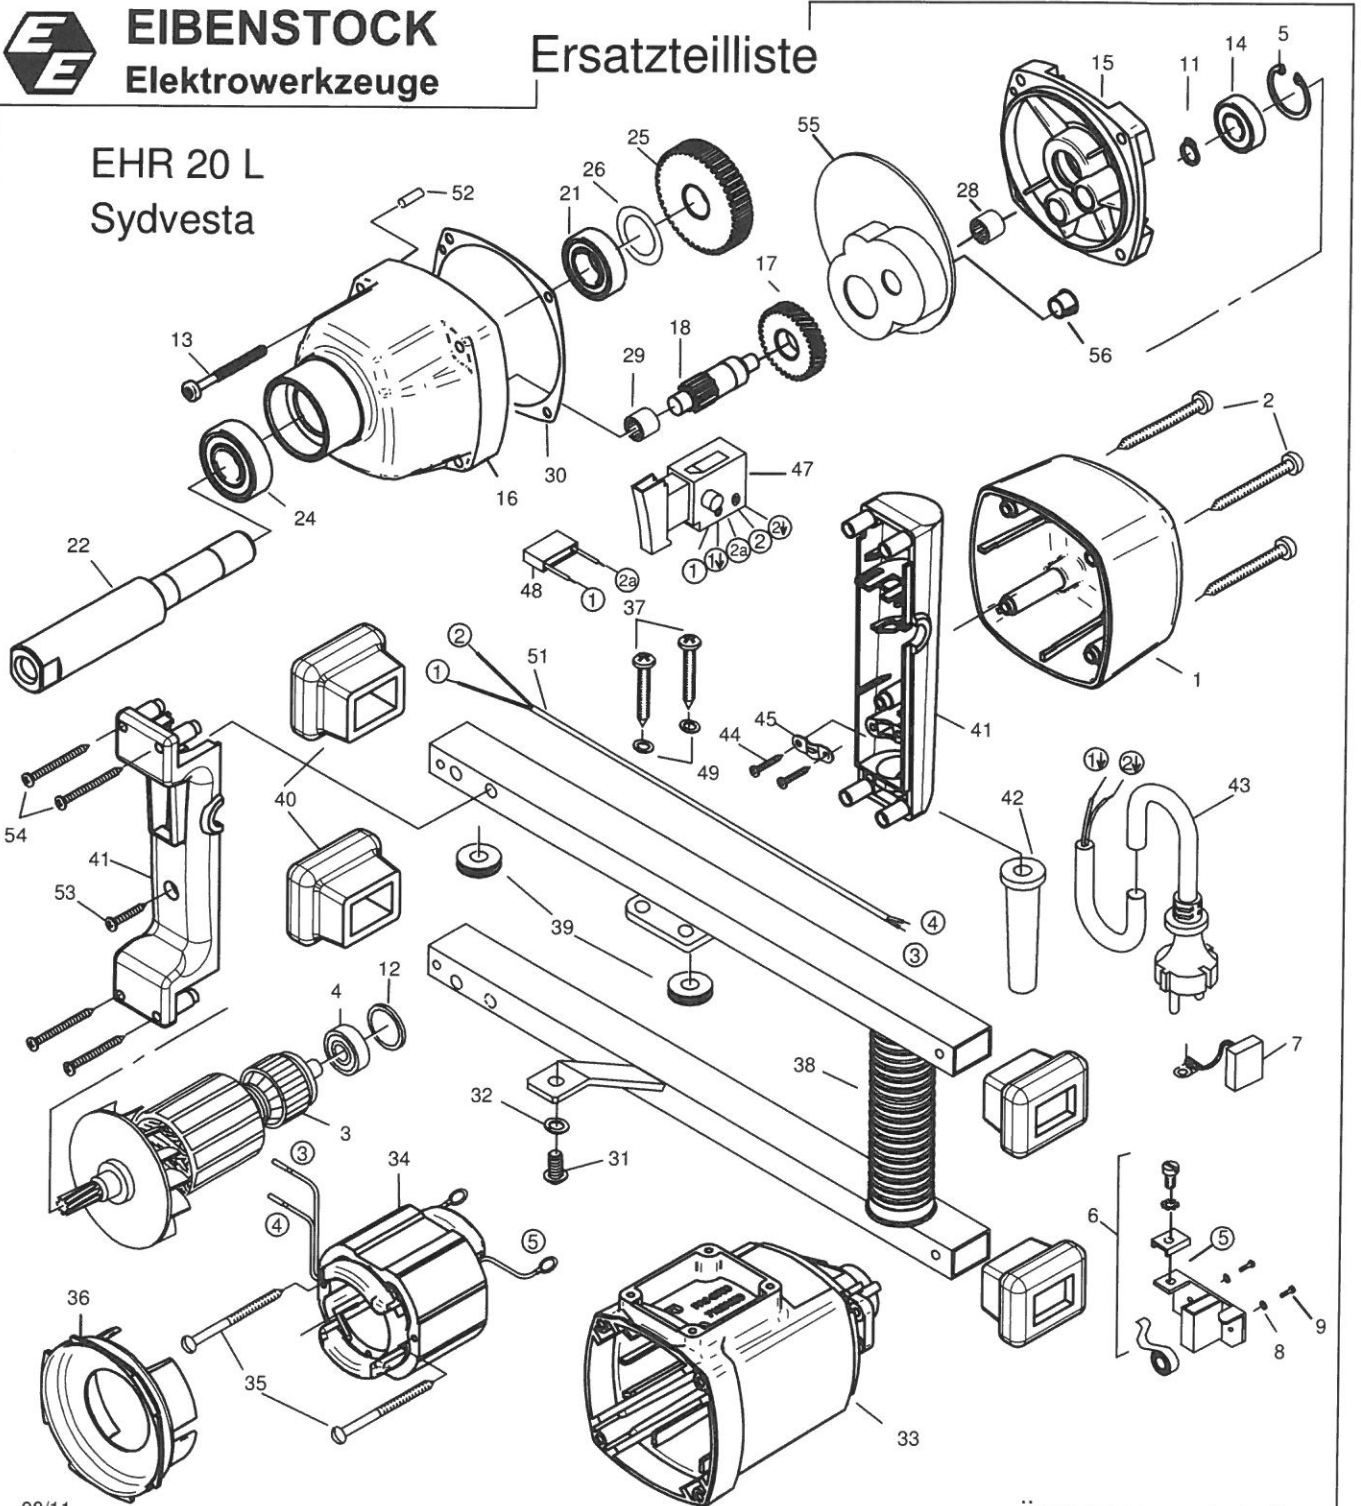

EIBENSTOCK
Elektrowerkzeuge

Ersatzteilliste

EHR 20 L
Sydvesta

08/11

Änderungen vorbehalten