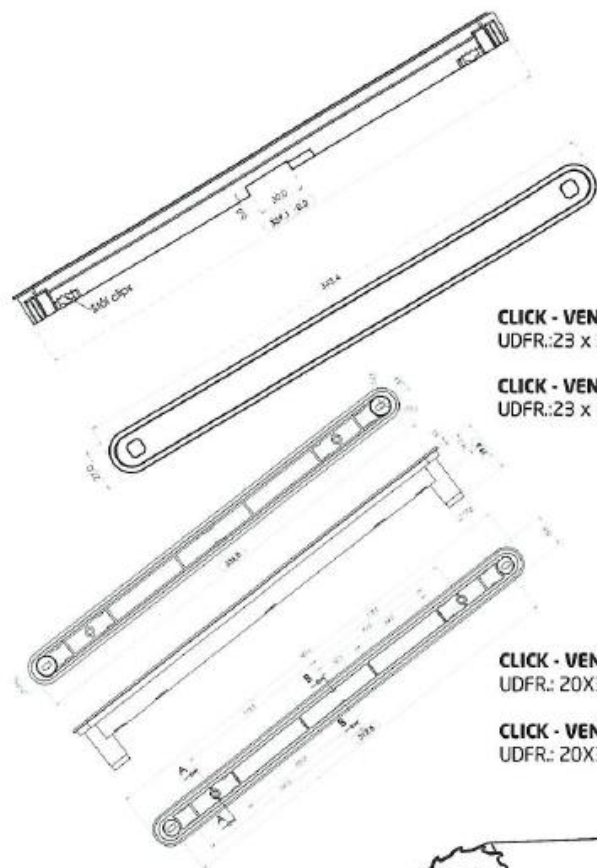

# Vindues Click-Vent

Kontakt os og hør mere om hvordan du skaber det perfekte indeklima i et stilfuldt design og få rådgivning til den perfekte løsning

Hurtig  
montering  
uden skruer

**CLICK - VENT 27X344 mm hvid til træ**  
UDFR.: 23 x 339 mm. 40 cm<sup>2</sup> (4263-0942)

**CLICK - VENT 27X344 mm grå til træ**  
UDFR.: 23 x 339 mm. 40 cm<sup>2</sup> (4263-0944)

**CLICK - VENT 25X340 mm hvid til træ**  
UDFR.: 20X336mm. 30 cm<sup>2</sup> (4263-0932)

**CLICK - VENT 25X340 mm grå til træ**  
UDFR.: 20X336 mm. 30 cm<sup>2</sup> (4263-0934)

**CLICK - VENT 22x238 mm hvid til PVC/Alu.**  
Med vandnæse, UDFR.: 16x330 mm, 30 cm<sup>2</sup>  
(4263-0912)

**Vandnæse 28X360 til PVC Hvid**  
Plast 28 x360 mm. (4263-0952)

**INSEKTGITTER 30 3009 hvid**  
Plast 11x194 mm (4263-0962)